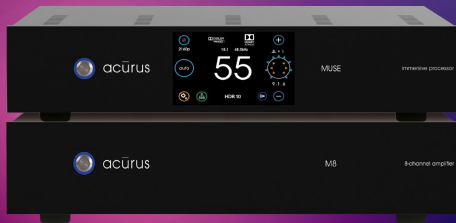

Premium Integration Solution
聖諦影音智能机构
SENTIMENT

DYNAUDIO

表现系列

呈现电影与音乐的自然平衡

- 专为高品质家庭影院开发的高性能扬声器
- 继承丹拿核心技术：标志性的丝膜球顶高音单元、一体成型MSP振动盆、大音圈和高级分频器等
- 保持丹拿一贯卓越音色的同时，兼顾影院/音乐的综合表现力
- 更易驱动，并可满足苛刻的安装空间需求

acurus

私人影院沉浸声专家